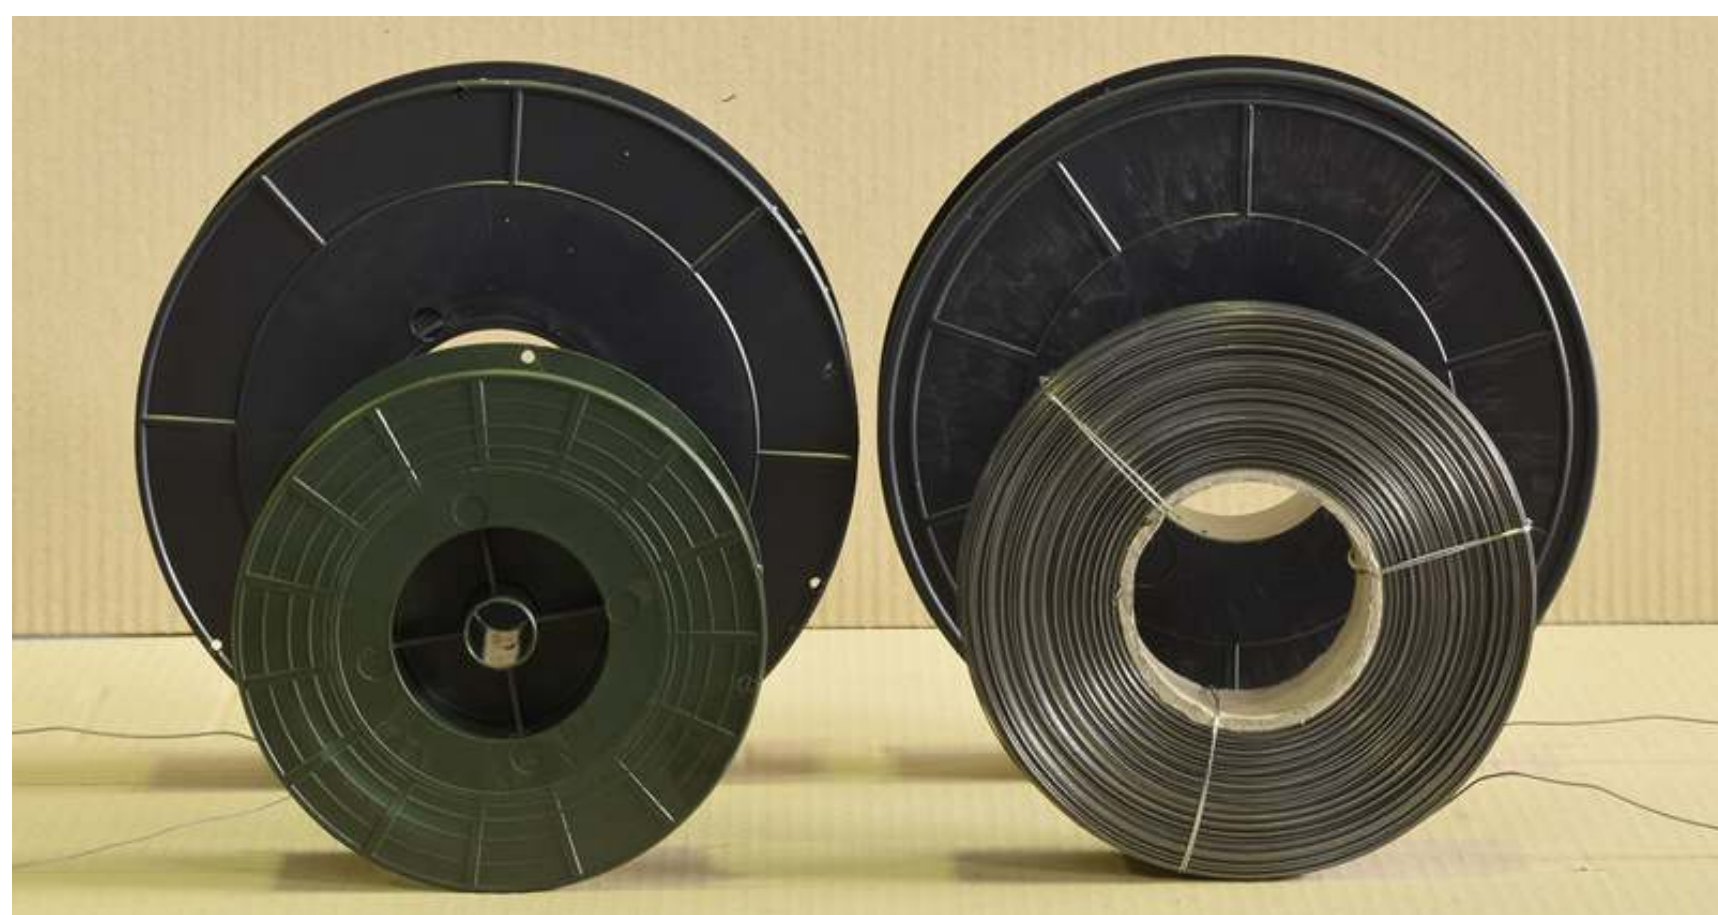

Grafička žica za klamanje

Spool Size

SPOOL SIZE

SPOOL	HOLE	DIAMETER	WIDTH
kg 2,5 plastic	mm 70	mm 130	mm 45
kg 4 plastic	mm 19	mm 156	mm 50
kg 10 plastic	mm 70	mm 226	mm 46
kg 12 plastic	mm 70	mm 226	mm 55
kg 20 plastic	mm 95	mm 239	mm 98
kg 50 plastic	mm 340	mm 459	mm 115
kg 5	mm 70	mm 78	mm 44
kg 10	mm 120	mm 130	mm 55
kg 12 *	mm 70	mm 78	mm 55
kg 60	mm 345	mm 358	mm 100
kg 170 wood	mm 58 *	mm 760 *	mm 220 *

* measurement and weight may vary