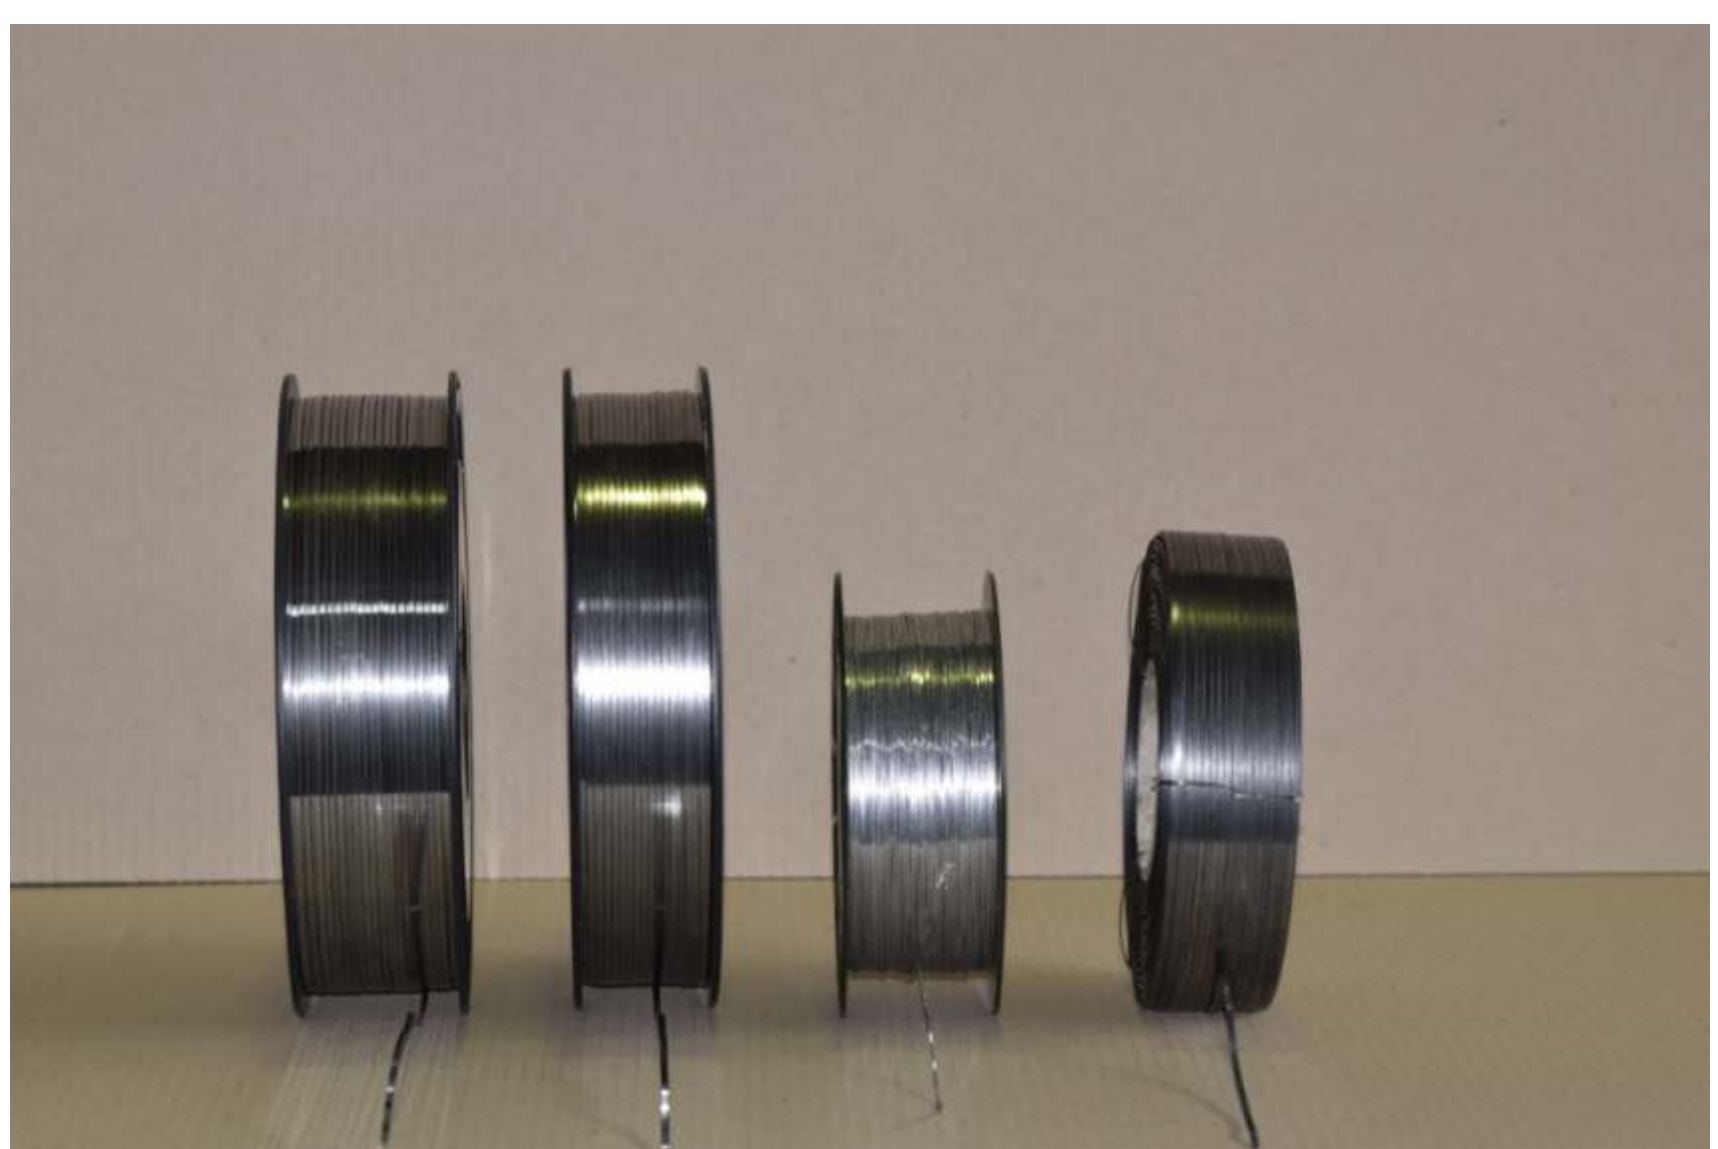

Grafička žica za klamanje

Spool Size

SPOOL SIZE

SPOOL	HOLE	DIAMETER	WIDTH
kg 2,5 plastic	mm 70	mm 130	mm 45
kg 4 plastic	mm 19	mm 156	mm 50
kg 10 plastic	mm 70	mm 226	mm 46
kg 12 plastic	mm 70	mm 226	mm 55
kg 20 plastic	mm 95	mm 239	mm 98
kg 50 plastic	mm 340	mm 459	mm 115
kg 5	mm 70	mm 78	mm 44
kg 10	mm 120	mm 130	mm 55
kg 12 *	mm 70	mm 78	mm 55
kg 60	mm 345	mm 358	mm 100
kg 170 wood	mm 58 *	mm 760 *	mm 220 *

* measurement and weight may vary